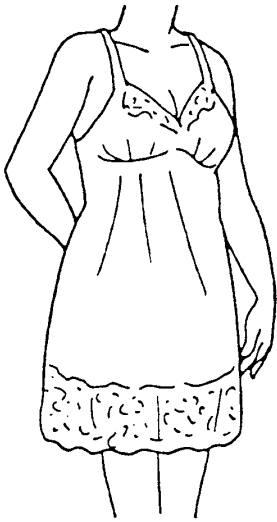

美しい女性下着

スリップ

キャミソール (上)
ペチコート (下)

ランジェ
(トップ)

テディ

バンドーブラ

ファイヤーフォーム

ホルダーネック

ストラップレス

スリーインワン

ボディスーツ

パツアッド

ロングライン

バック ホック

フロント ホック

タップパンツ

ガードル

ウエスト
ニッパ

ヒップ
パッド

穴あき

スタンダード

ビキニ

スキヤンティ

ハイレグ