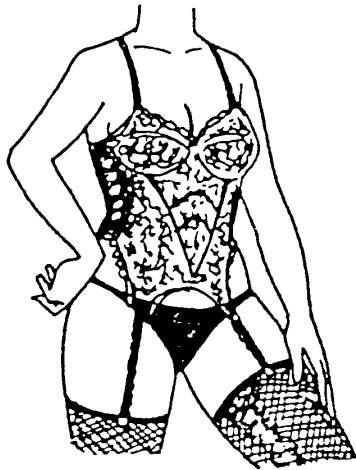

美しい女性下着

スリップ

キャミソール (上)
ペチコート (下)

ランジェ
(トップ)

テディ

バンドーブラ

ファイヤーフォーム

ホルダーネック

ストラップレス

スリーインワン

ボディスーツ

パツアッド

ロングライン

バック ホック

フロント ホック

タップパンツ

ガードル

ウエスト
ニッパ

ヒップ
パッド

穴あき

スタンダード

ビキニ

スキヤンティ

ハイレグ