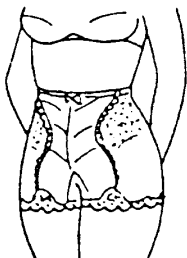

美しい女性下着

スリップ

キャミソール (上)
ペチコート (下)

ランジェ
(トップ)

テディ

バンドーブラ

ファイヤーフォーム

ホルダーネック

ストラップレス

スリーインワン

ボディスーツ

パツアッド

ロングライン

バック ホック

フロント ホック

タップパンツ

ガードル

ウエスト
ニッパ

ヒップ
パッド

穴あき

スタンダード

ビキニ

スキヤンティ

ハイレグ