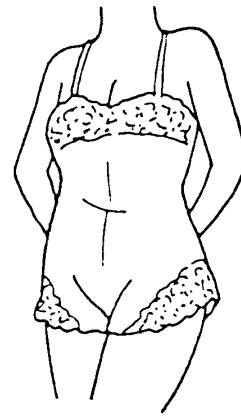

美しい女性下着

スリップ

キャミソール (上)
ペチコート (下)

ランジェ
(トップ)

テディ

バンドーブラ

ファイヤーフォーム

ホルダーネック

ストラップレス

スリーインワン

ボディスーツ

パツアッド

ロングライン

バック ホック

フロント ホック

タップパンツ

ガードル

ウエスト
ニッパ

ヒップ
パッド

穴あき

スタンダード

ビキニ

スキヤンティ

ハイレグ