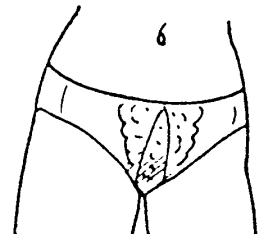

美しい女性下着

スリップ

キャミソール (上)
ペチコート (下)

ランジェ
(トップ)

テディ

バンドーブラ

ファイヤーフォーム

ホルダーネック

ストラップレス

スリーインワン

ボディスーツ

パツアッド

ロングライン

バック ホック

フロント ホック

タップパンツ

ガードル

ウエスト
ニッパ

ヒップ
パッド

穴あき

スタンダード

ビキニ

スキヤンティ

ハイレグ

ストリングス(Tバック)